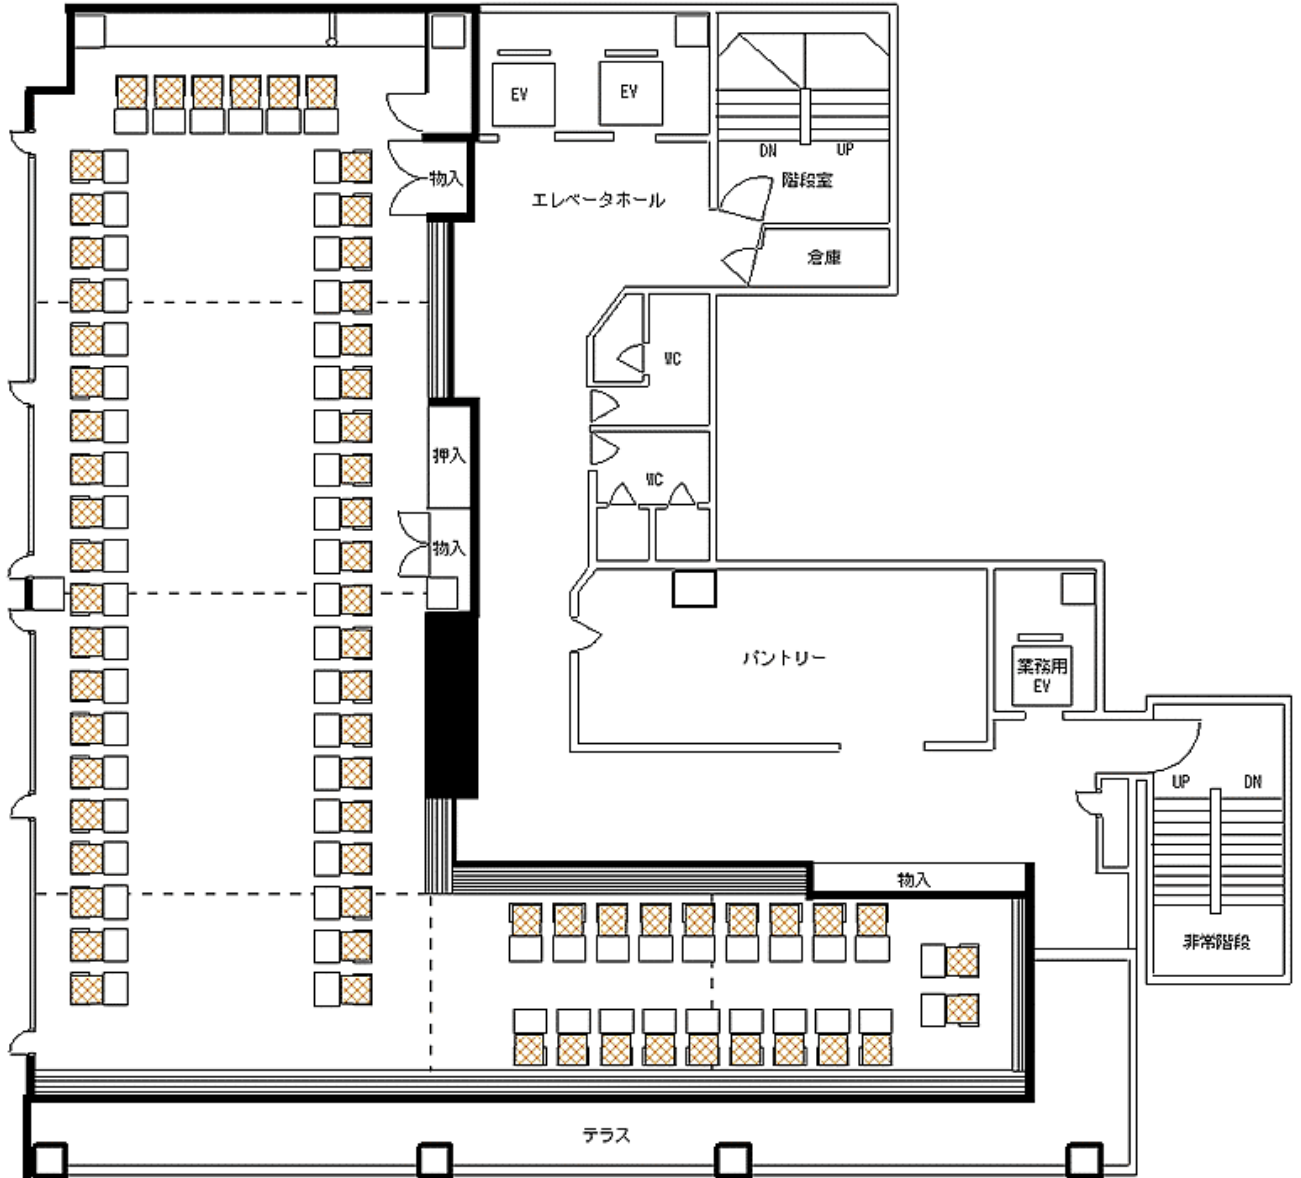

万景（大宴会場）の間取り図

① 宴会94名(お膳) 112畳

万景（大宴会場）の間取り図

② 宴会 66名（お膳）112畳

万景（大宴会場）の間取り図

③ 宴会（お膳）