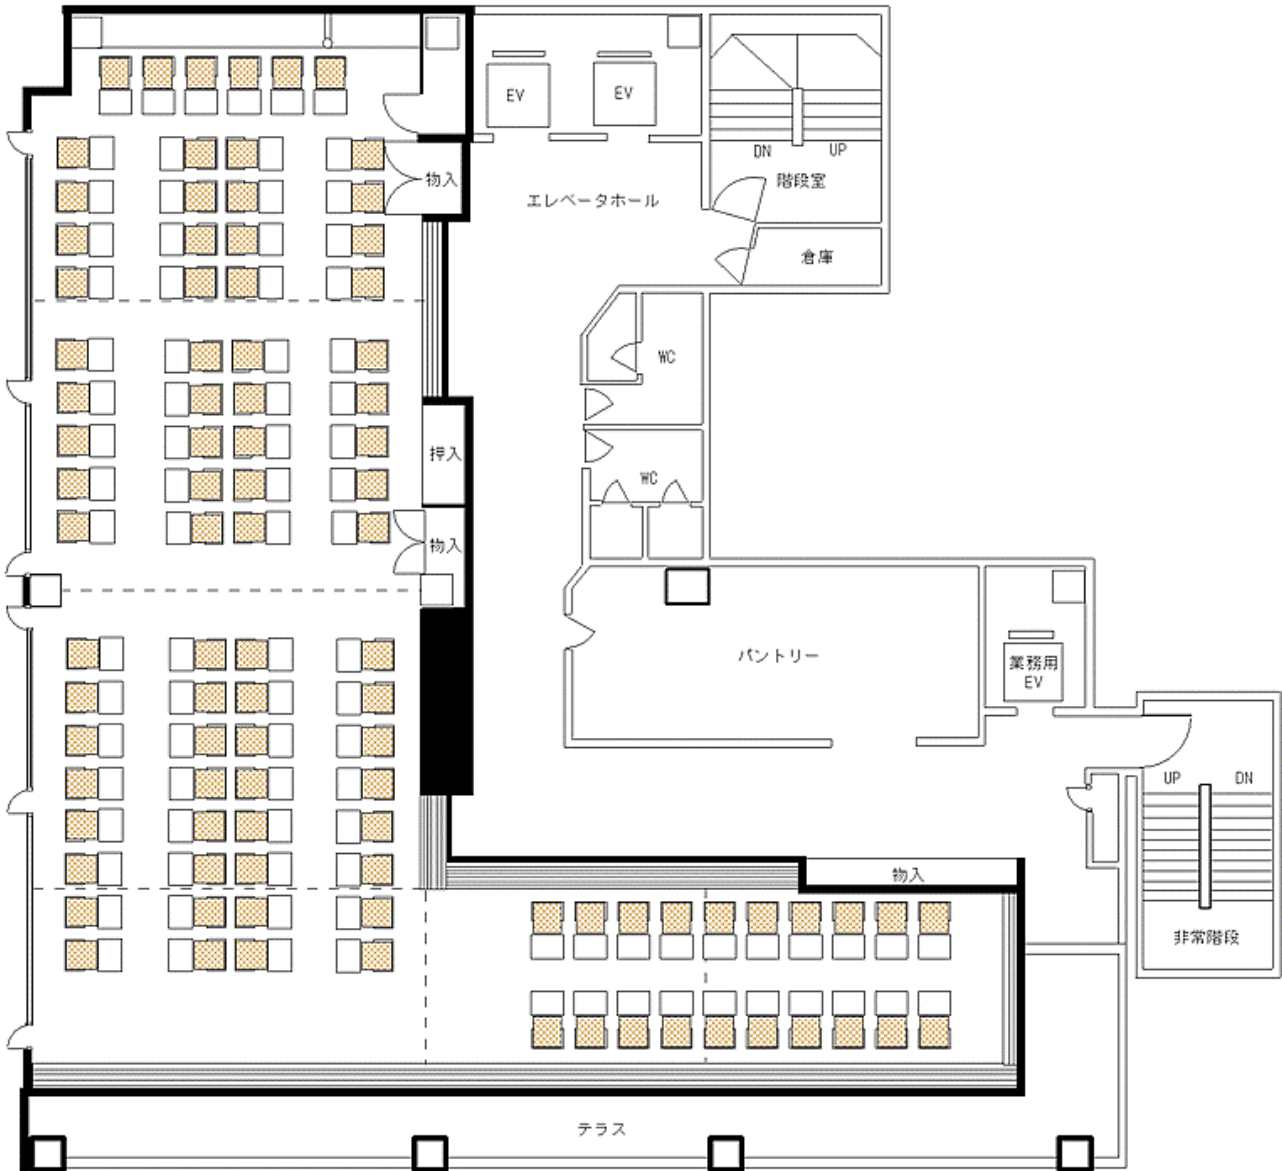

万景（大宴会場）の間取り図

① 宴会94名(お膳) 112畳

万景（大宴会場）の間取り図

② 宴会 66名（お膳）112畳

万景（大宴会場）の間取り図

③ 宴会（お膳）