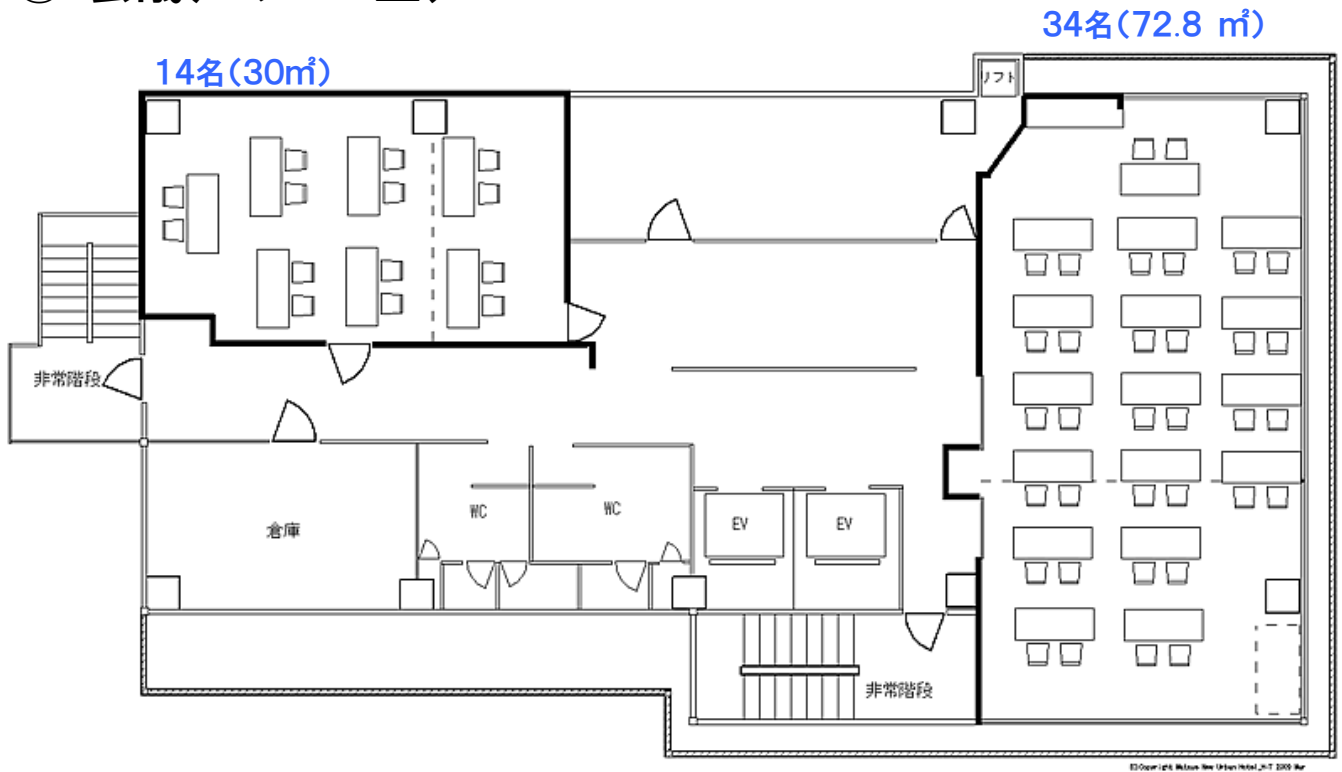

三景の間 間取り図

① 会議(スクール型)

② 会議(口の字型)

三景の間 間取り図

③ 多用途 40名

©Copyright All Rights Reserved by New Urban Hotel, 2017 2020 ver.

④ 宴会(畳) 21名

©Copyright All Rights Reserved by New Urban Hotel, 2017 2020 ver.

三景の間 間取り図

⑤ 宴会（畳）21名