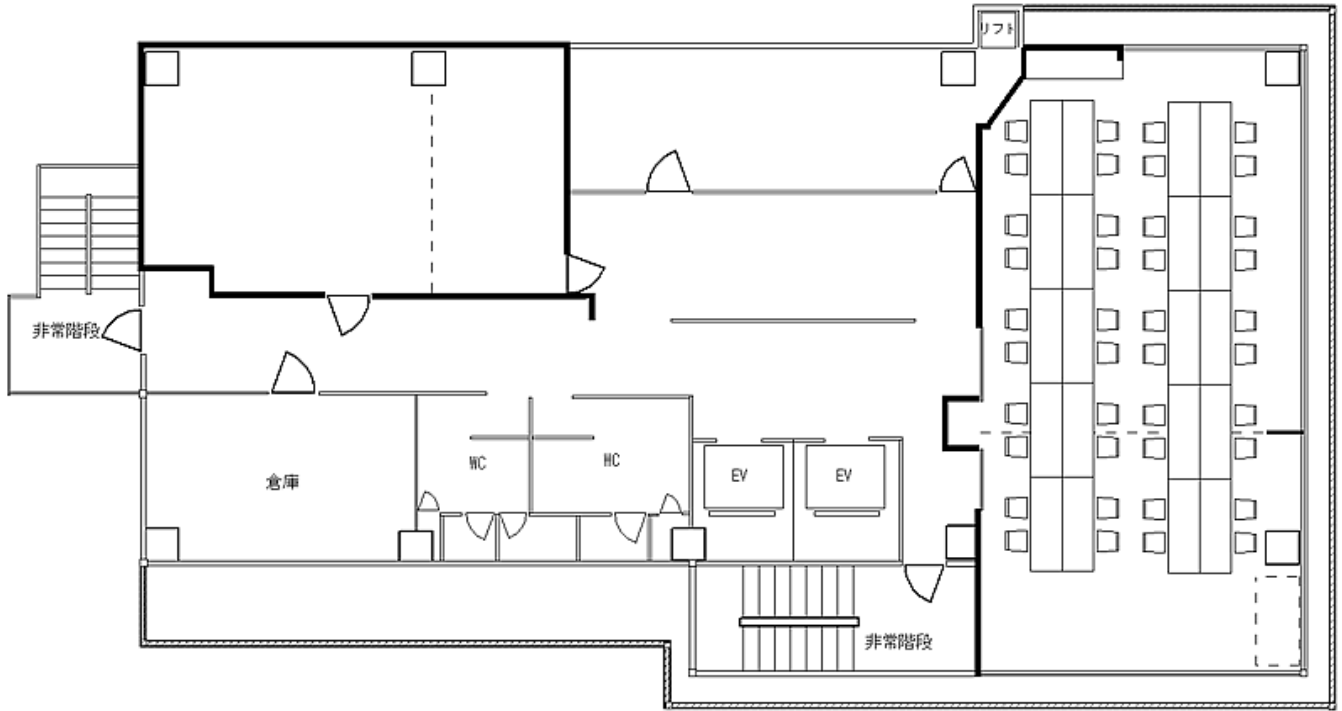

三景の間 間取り図

③ 多用途 40名