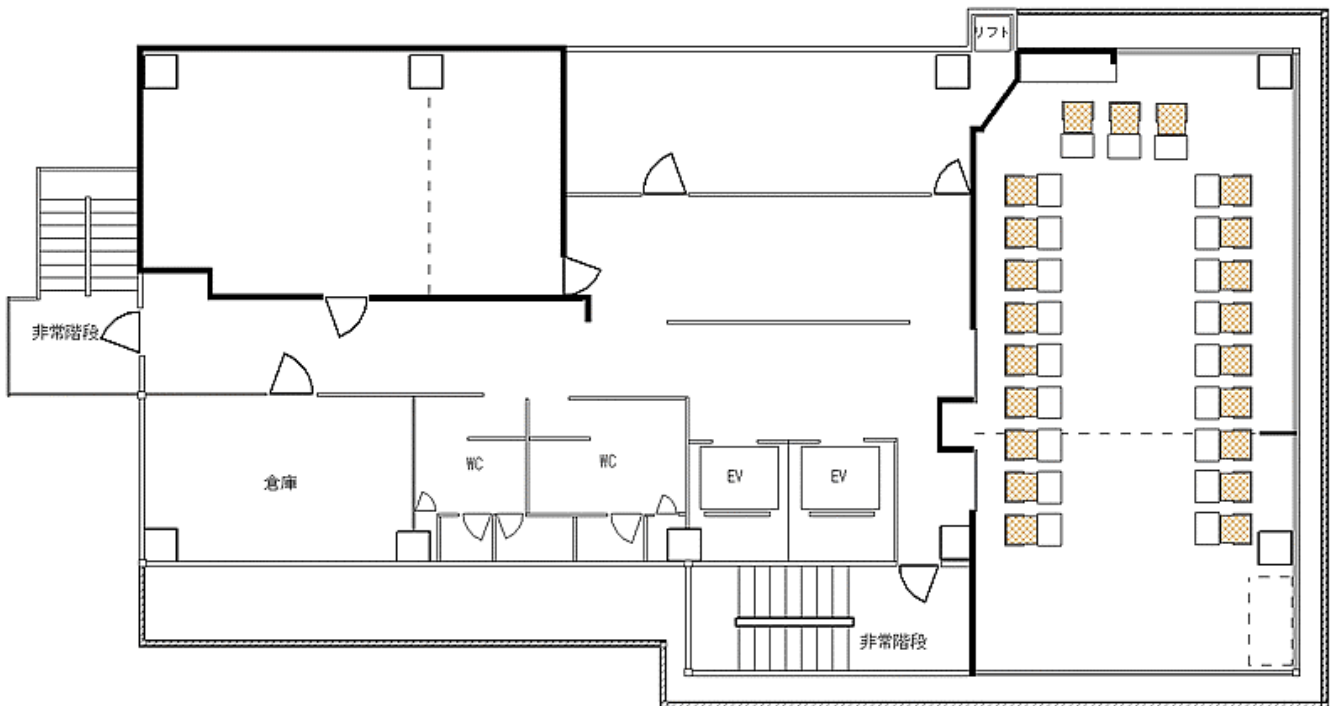

三景の間 間取り図

③ 多用途 40名

④ 宴会(畳) 21名