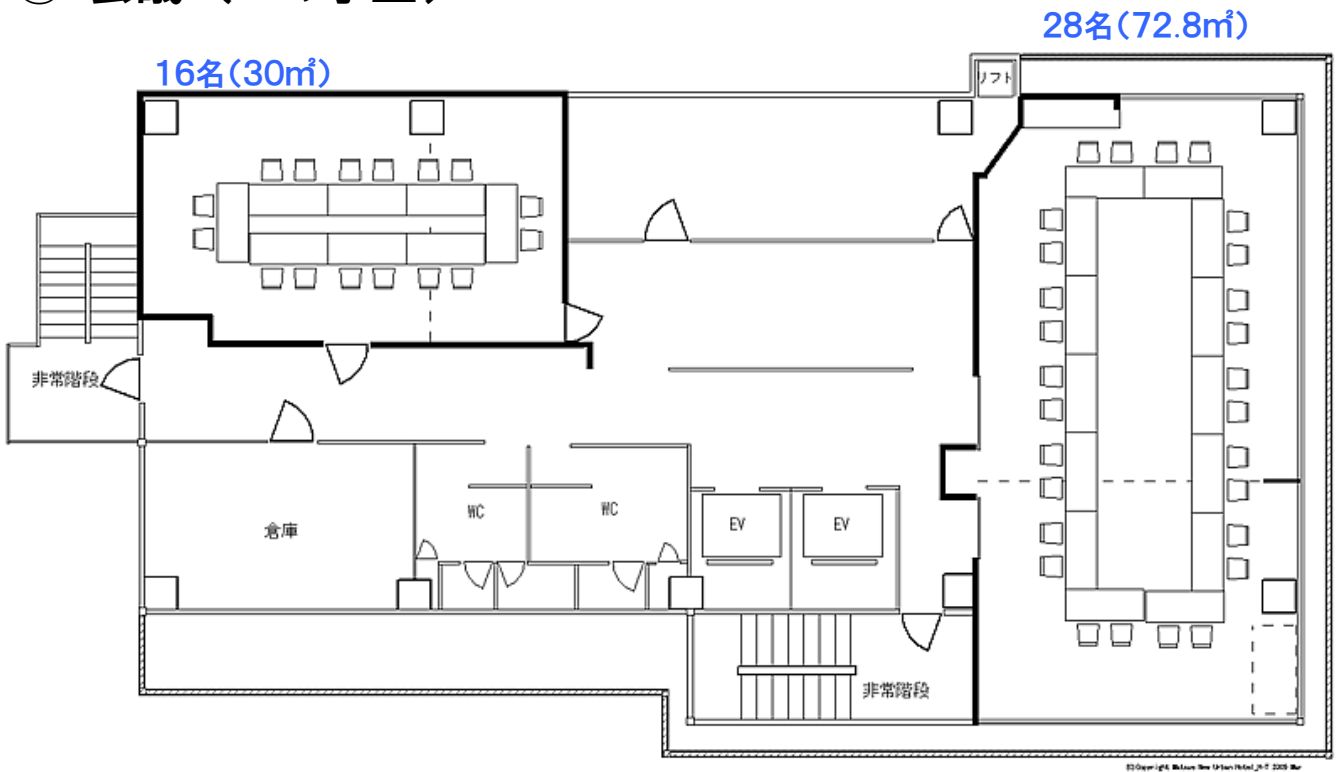

三景の間 間取り図

① 会議(スクール型)

② 会議(口の字型)

三景の間 間取り図

③ 多用途 40名

©Copyright All Rights Reserved by New Urban Hotel, 2017 2020 ver.

④ 宴会(畳) 21名

©Copyright All Rights Reserved by New Urban Hotel, 2017 2020 ver.

三景の間 間取り図

⑤ 宴会（畳）21名