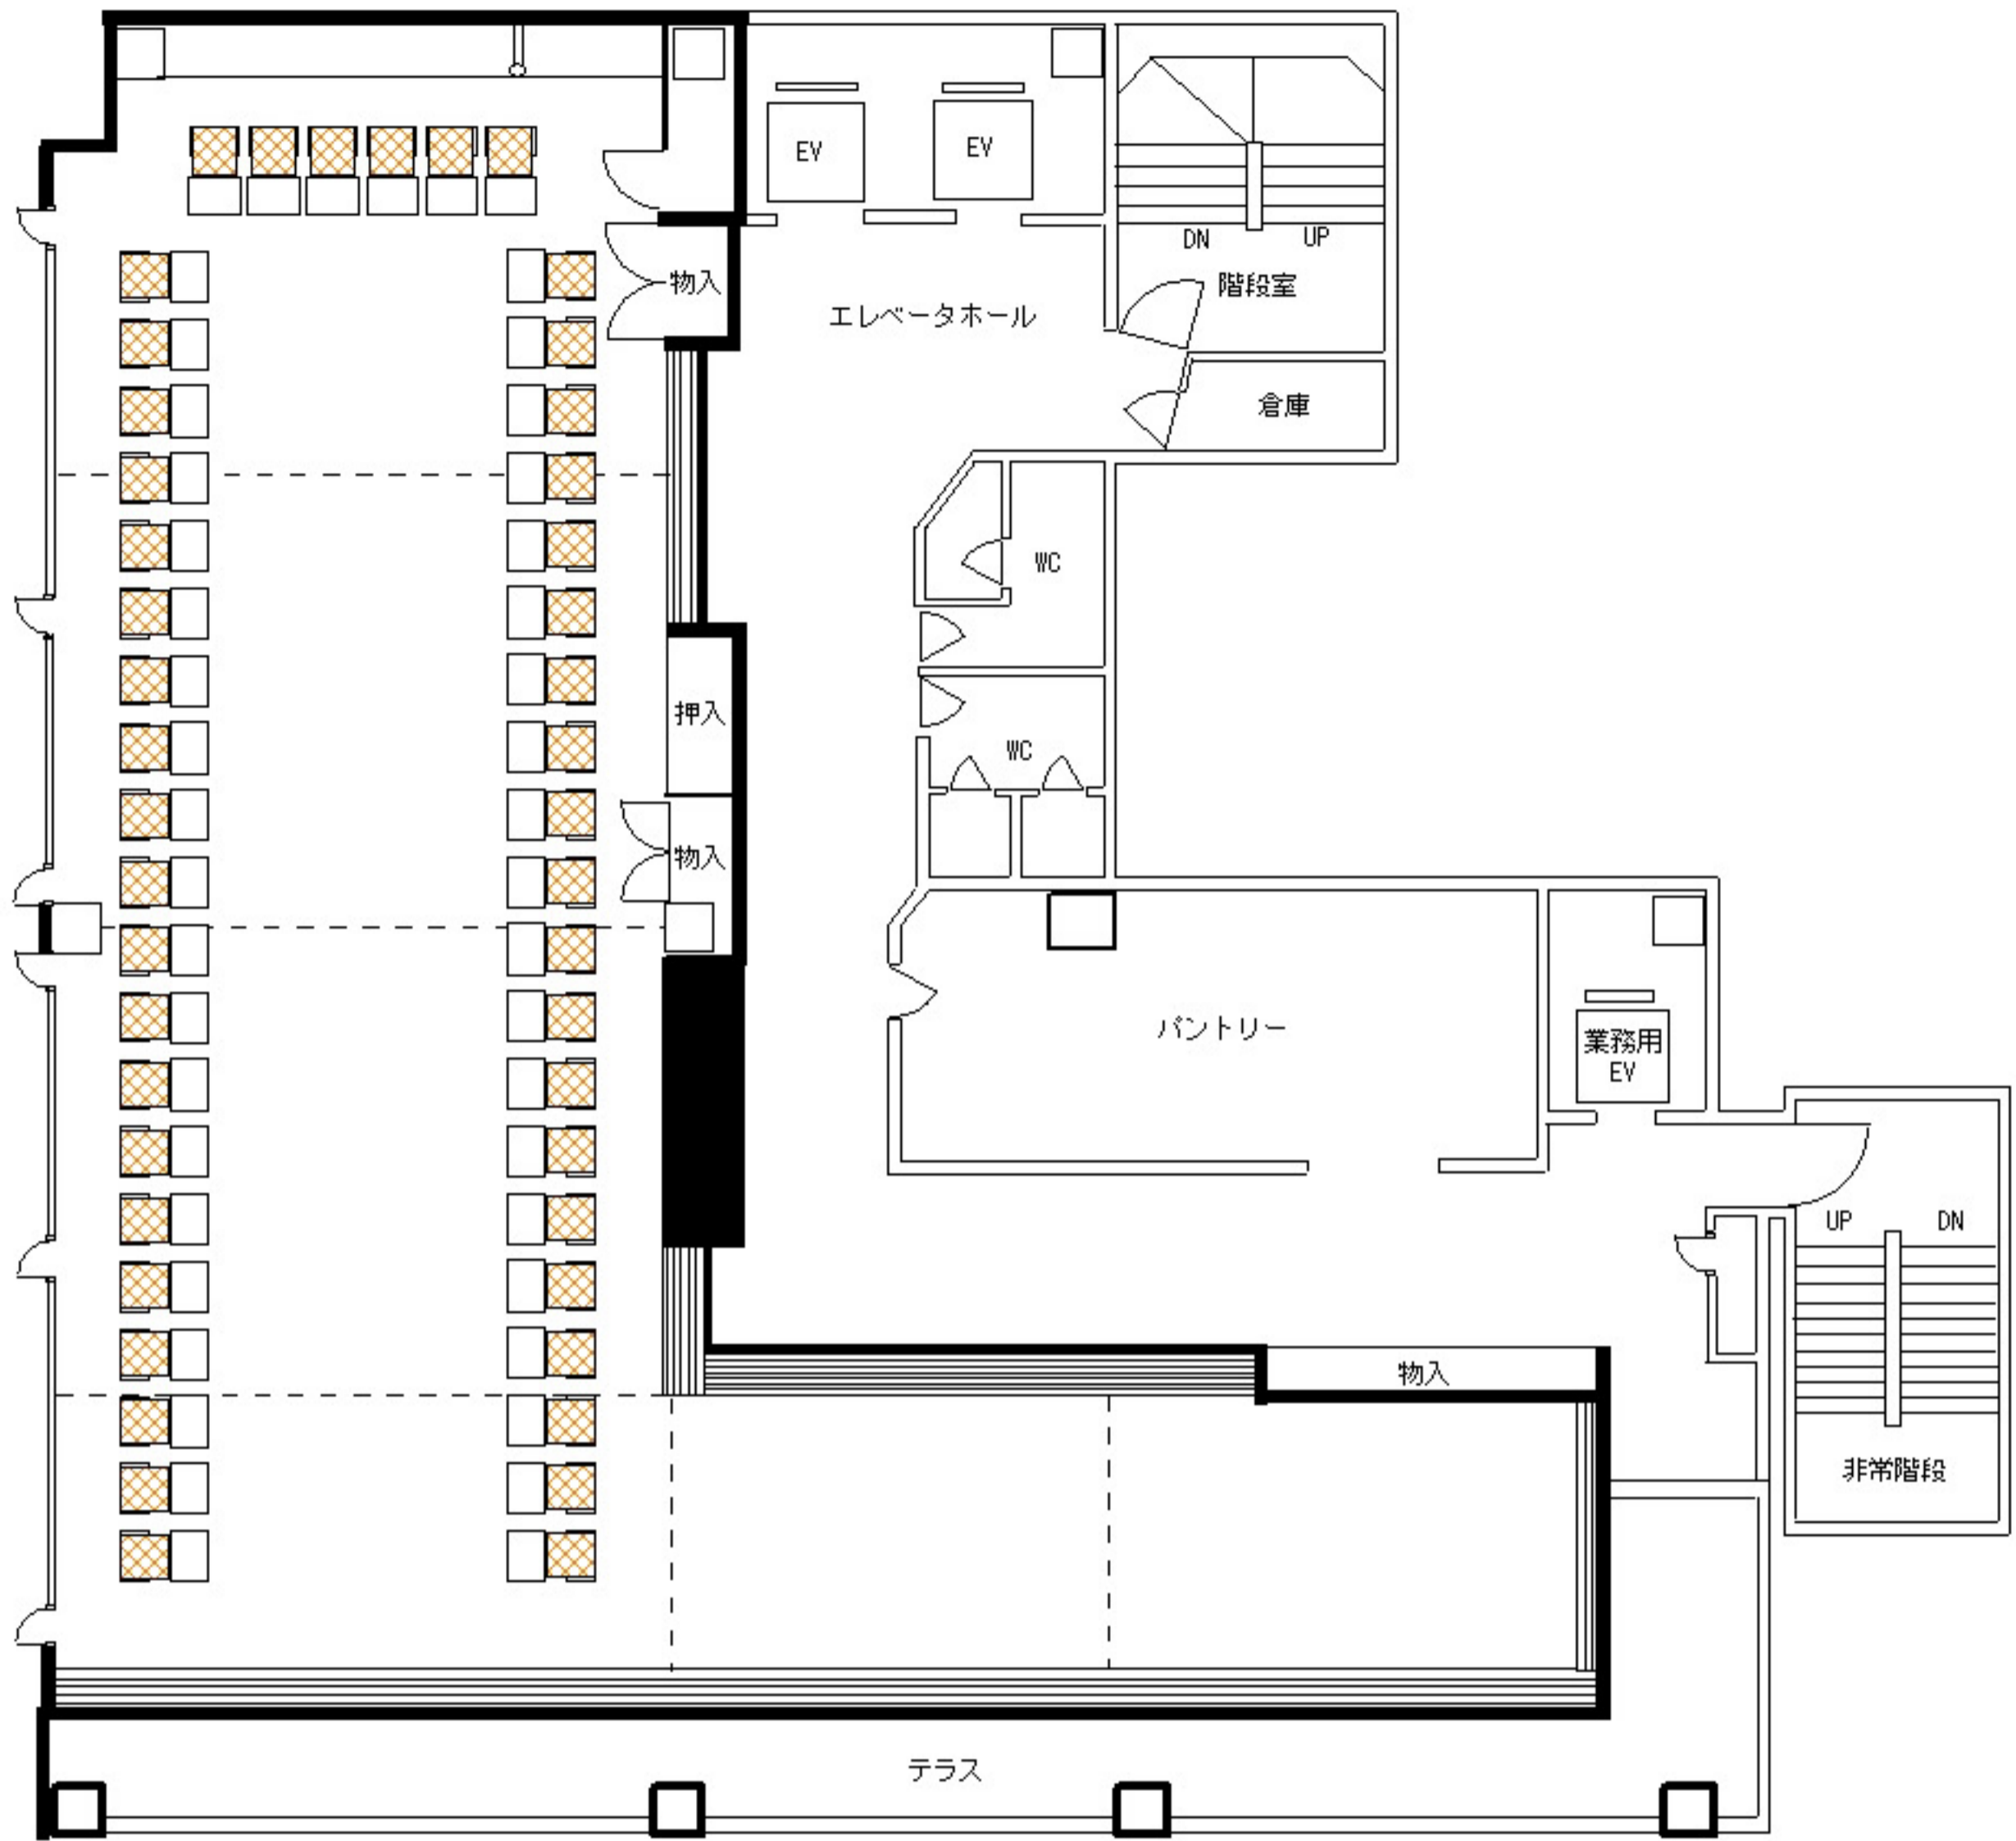

松江ニューアーバンホテル別館
10階 万景の間 (宴会場・畳)
宴会 66名 (お膳)

松江ニューアーバンホテル別館
10階 万景の間 (宴会場・畳)
宴会 64名 (島形式・イステーブル)