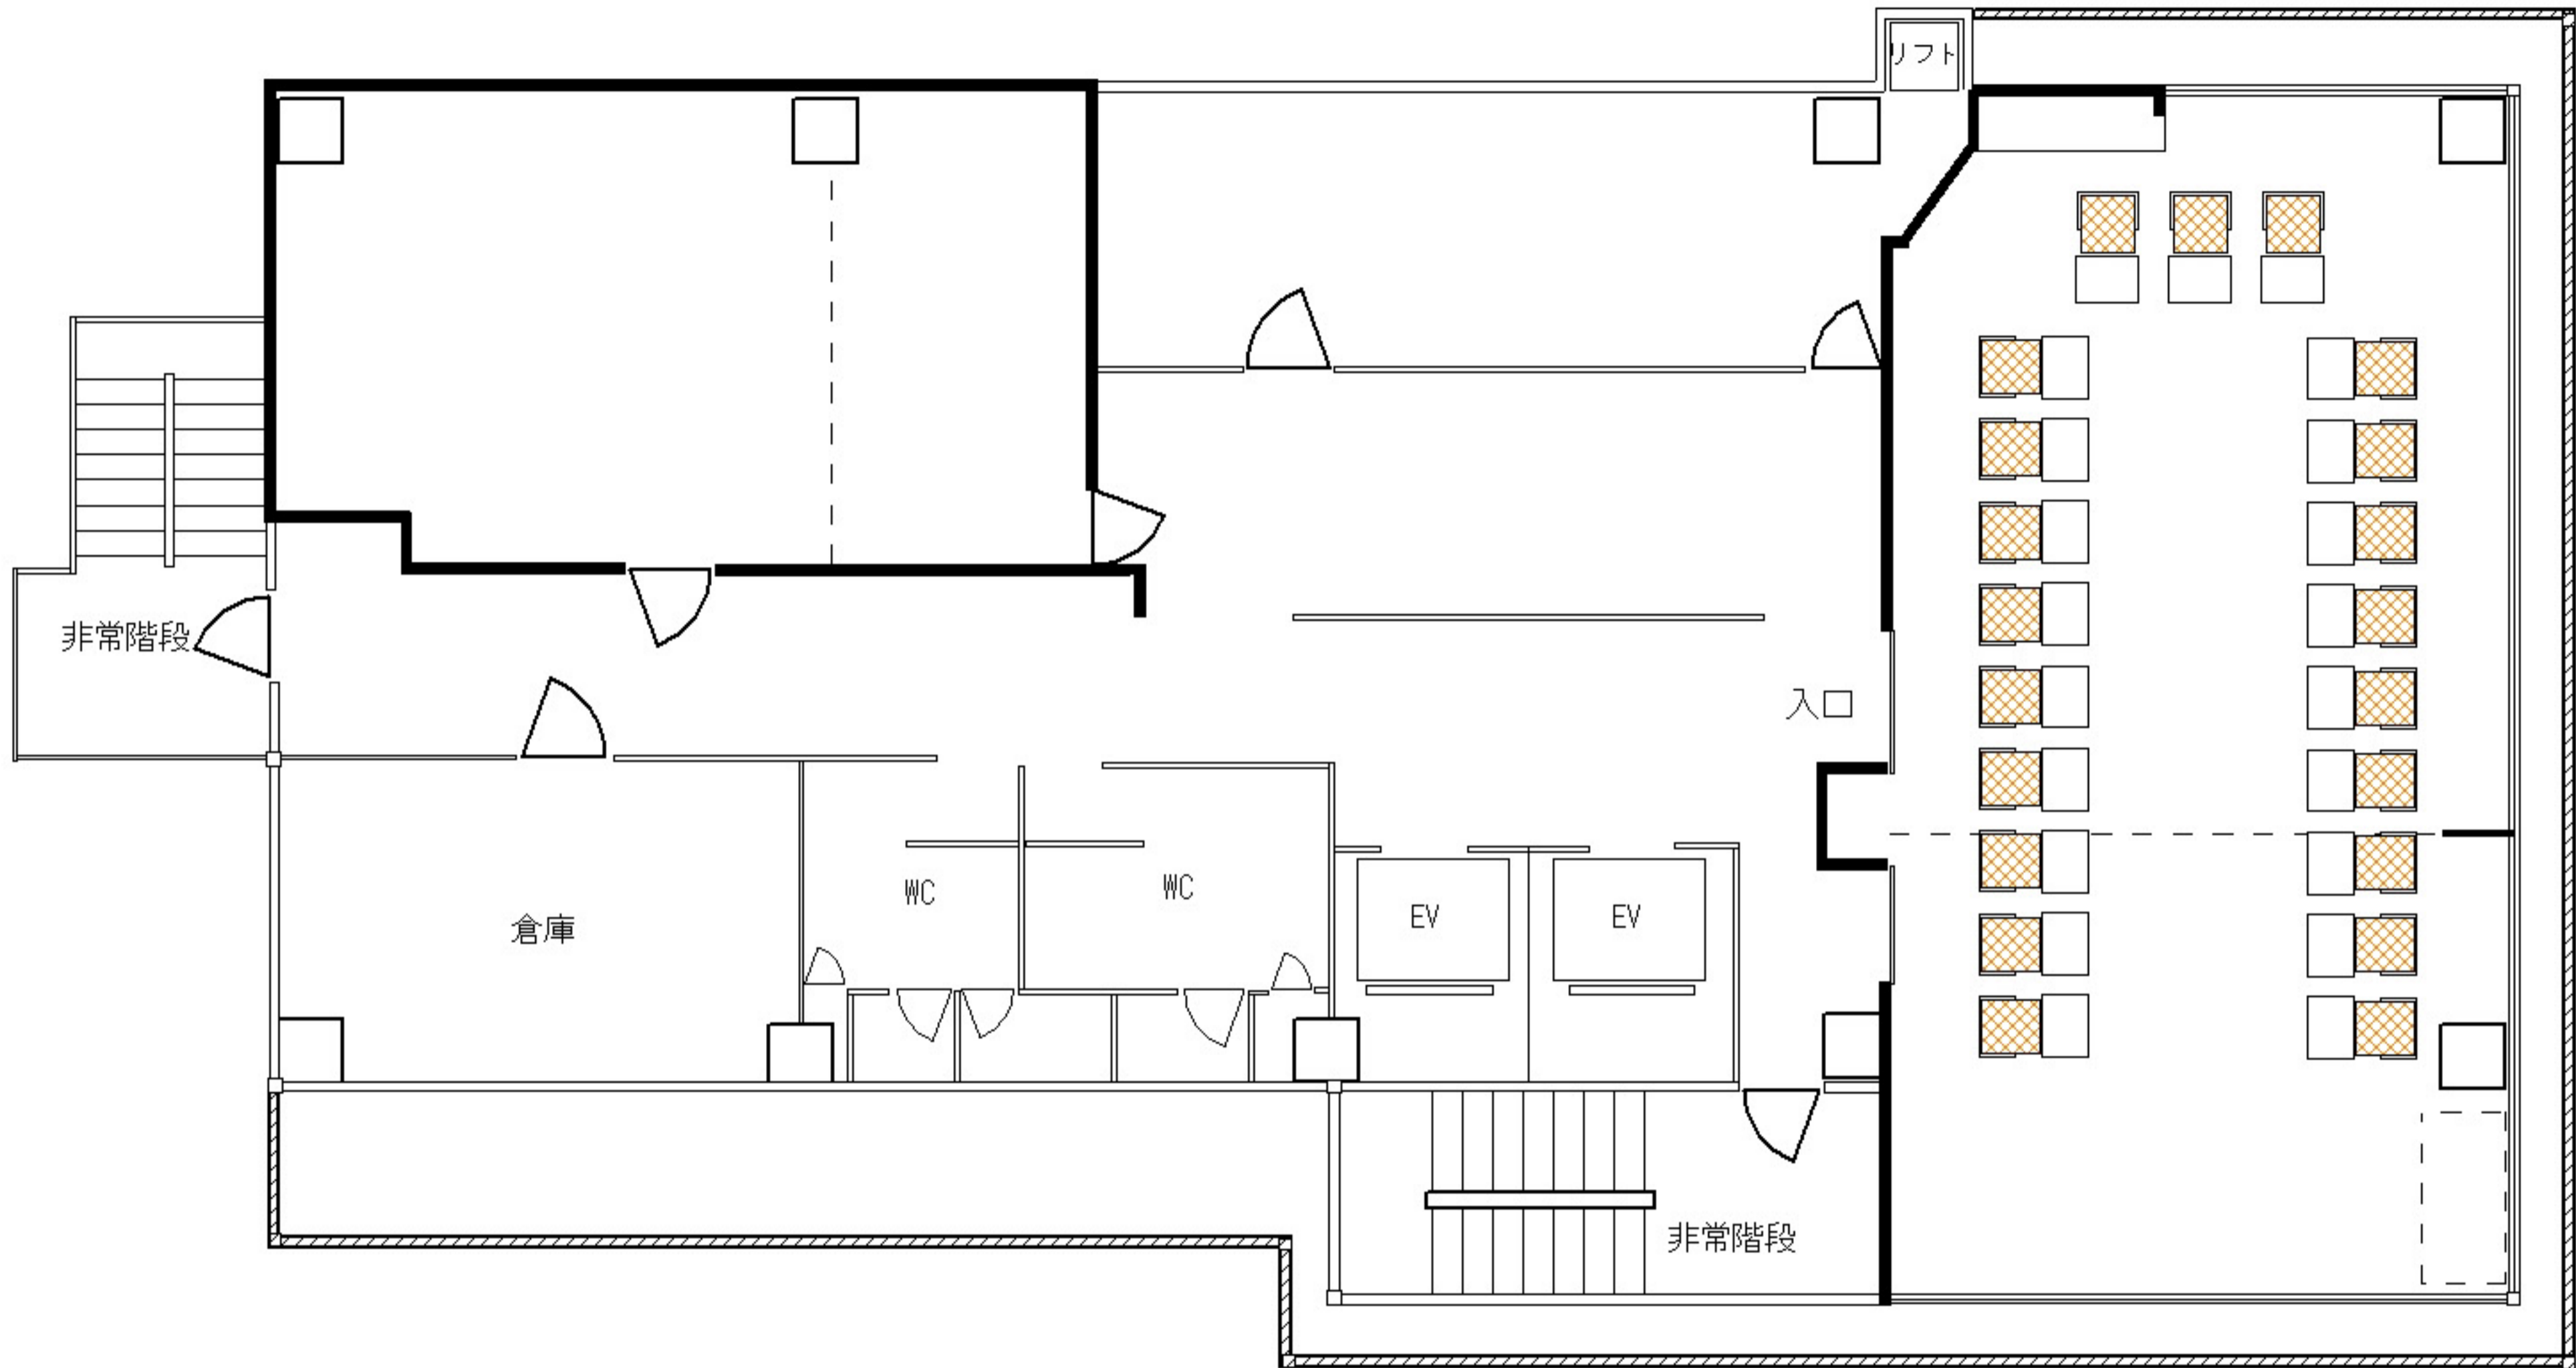

松江ニューアーバンホテル本館
3階 三景の間 72.8㎡
宴会（膳）21名

松江ニューアーバンホテル本館
3階 三景の間 72.8m²
宴会（ホール）32名

松江ニューアーバンホテル本館
3階 三景の間 72.8m²
会議 (スクール型) 34名