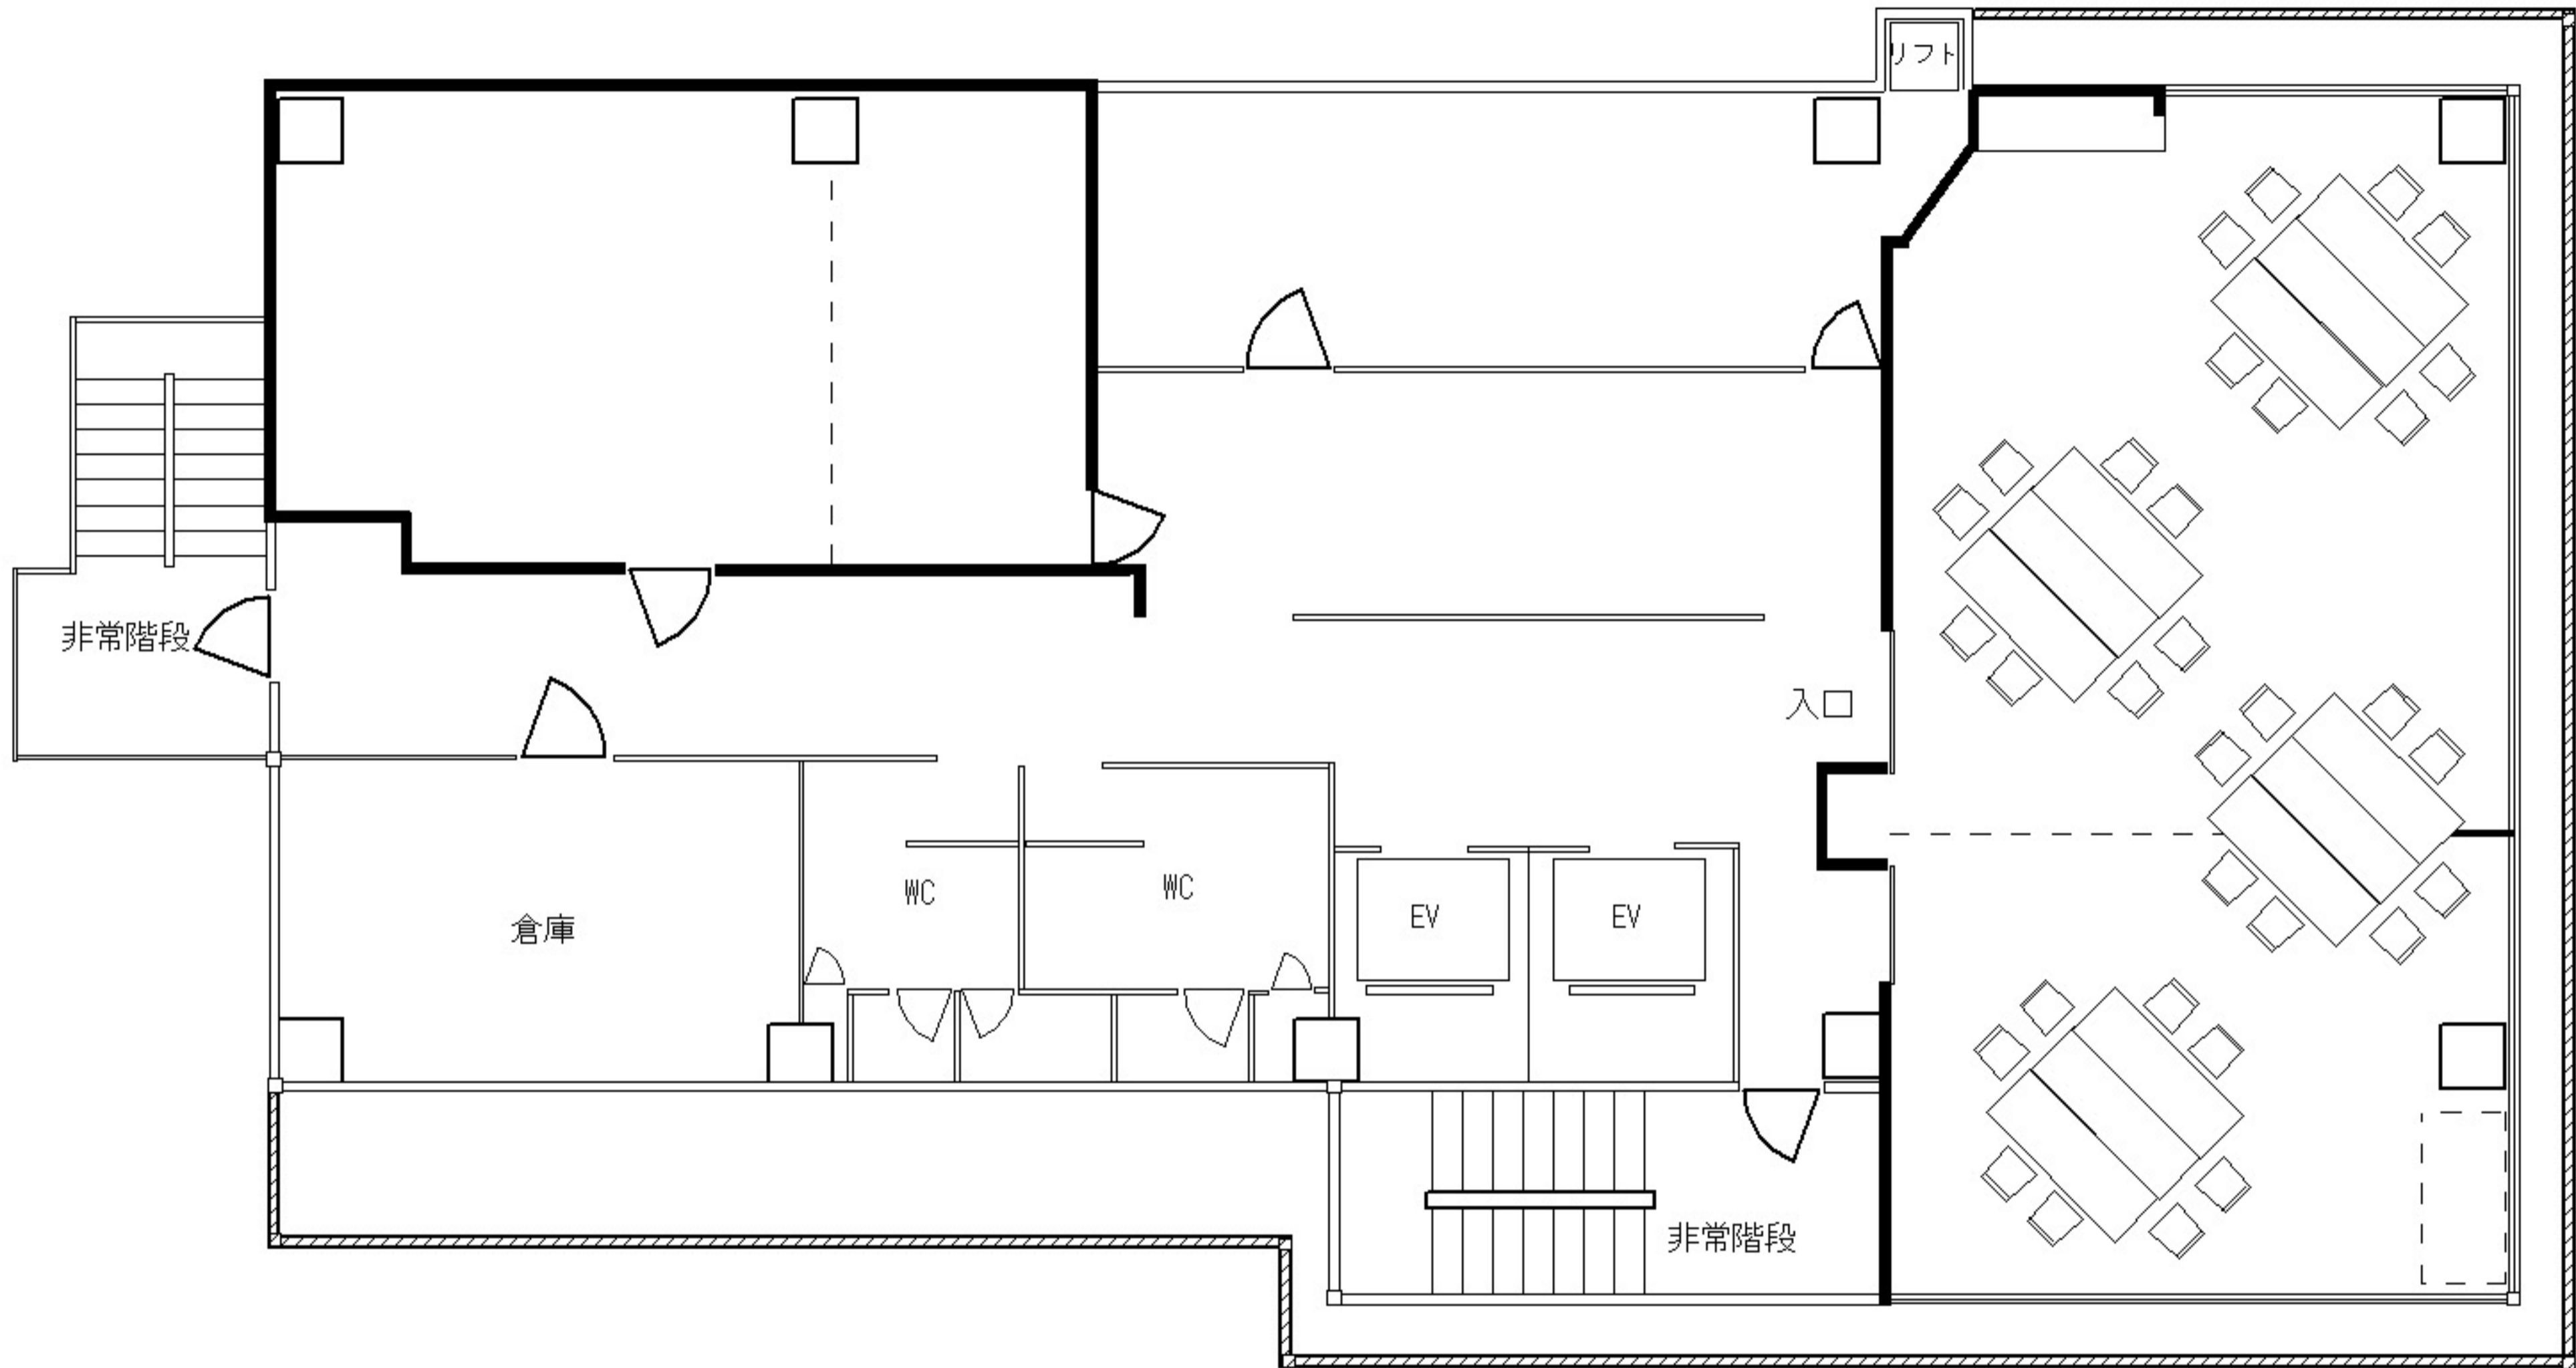

松江ニューアーバンホテル本館
3階 三景の間 72.8㎡
宴会（膳）21名

松江ニューアーバンホテル本館
3階 三景の間 72.8m²
宴会（ホール）32名

松江ニューアーバンホテル本館
3階 三景の間 72.8m²
会議 (スクール型) 34名