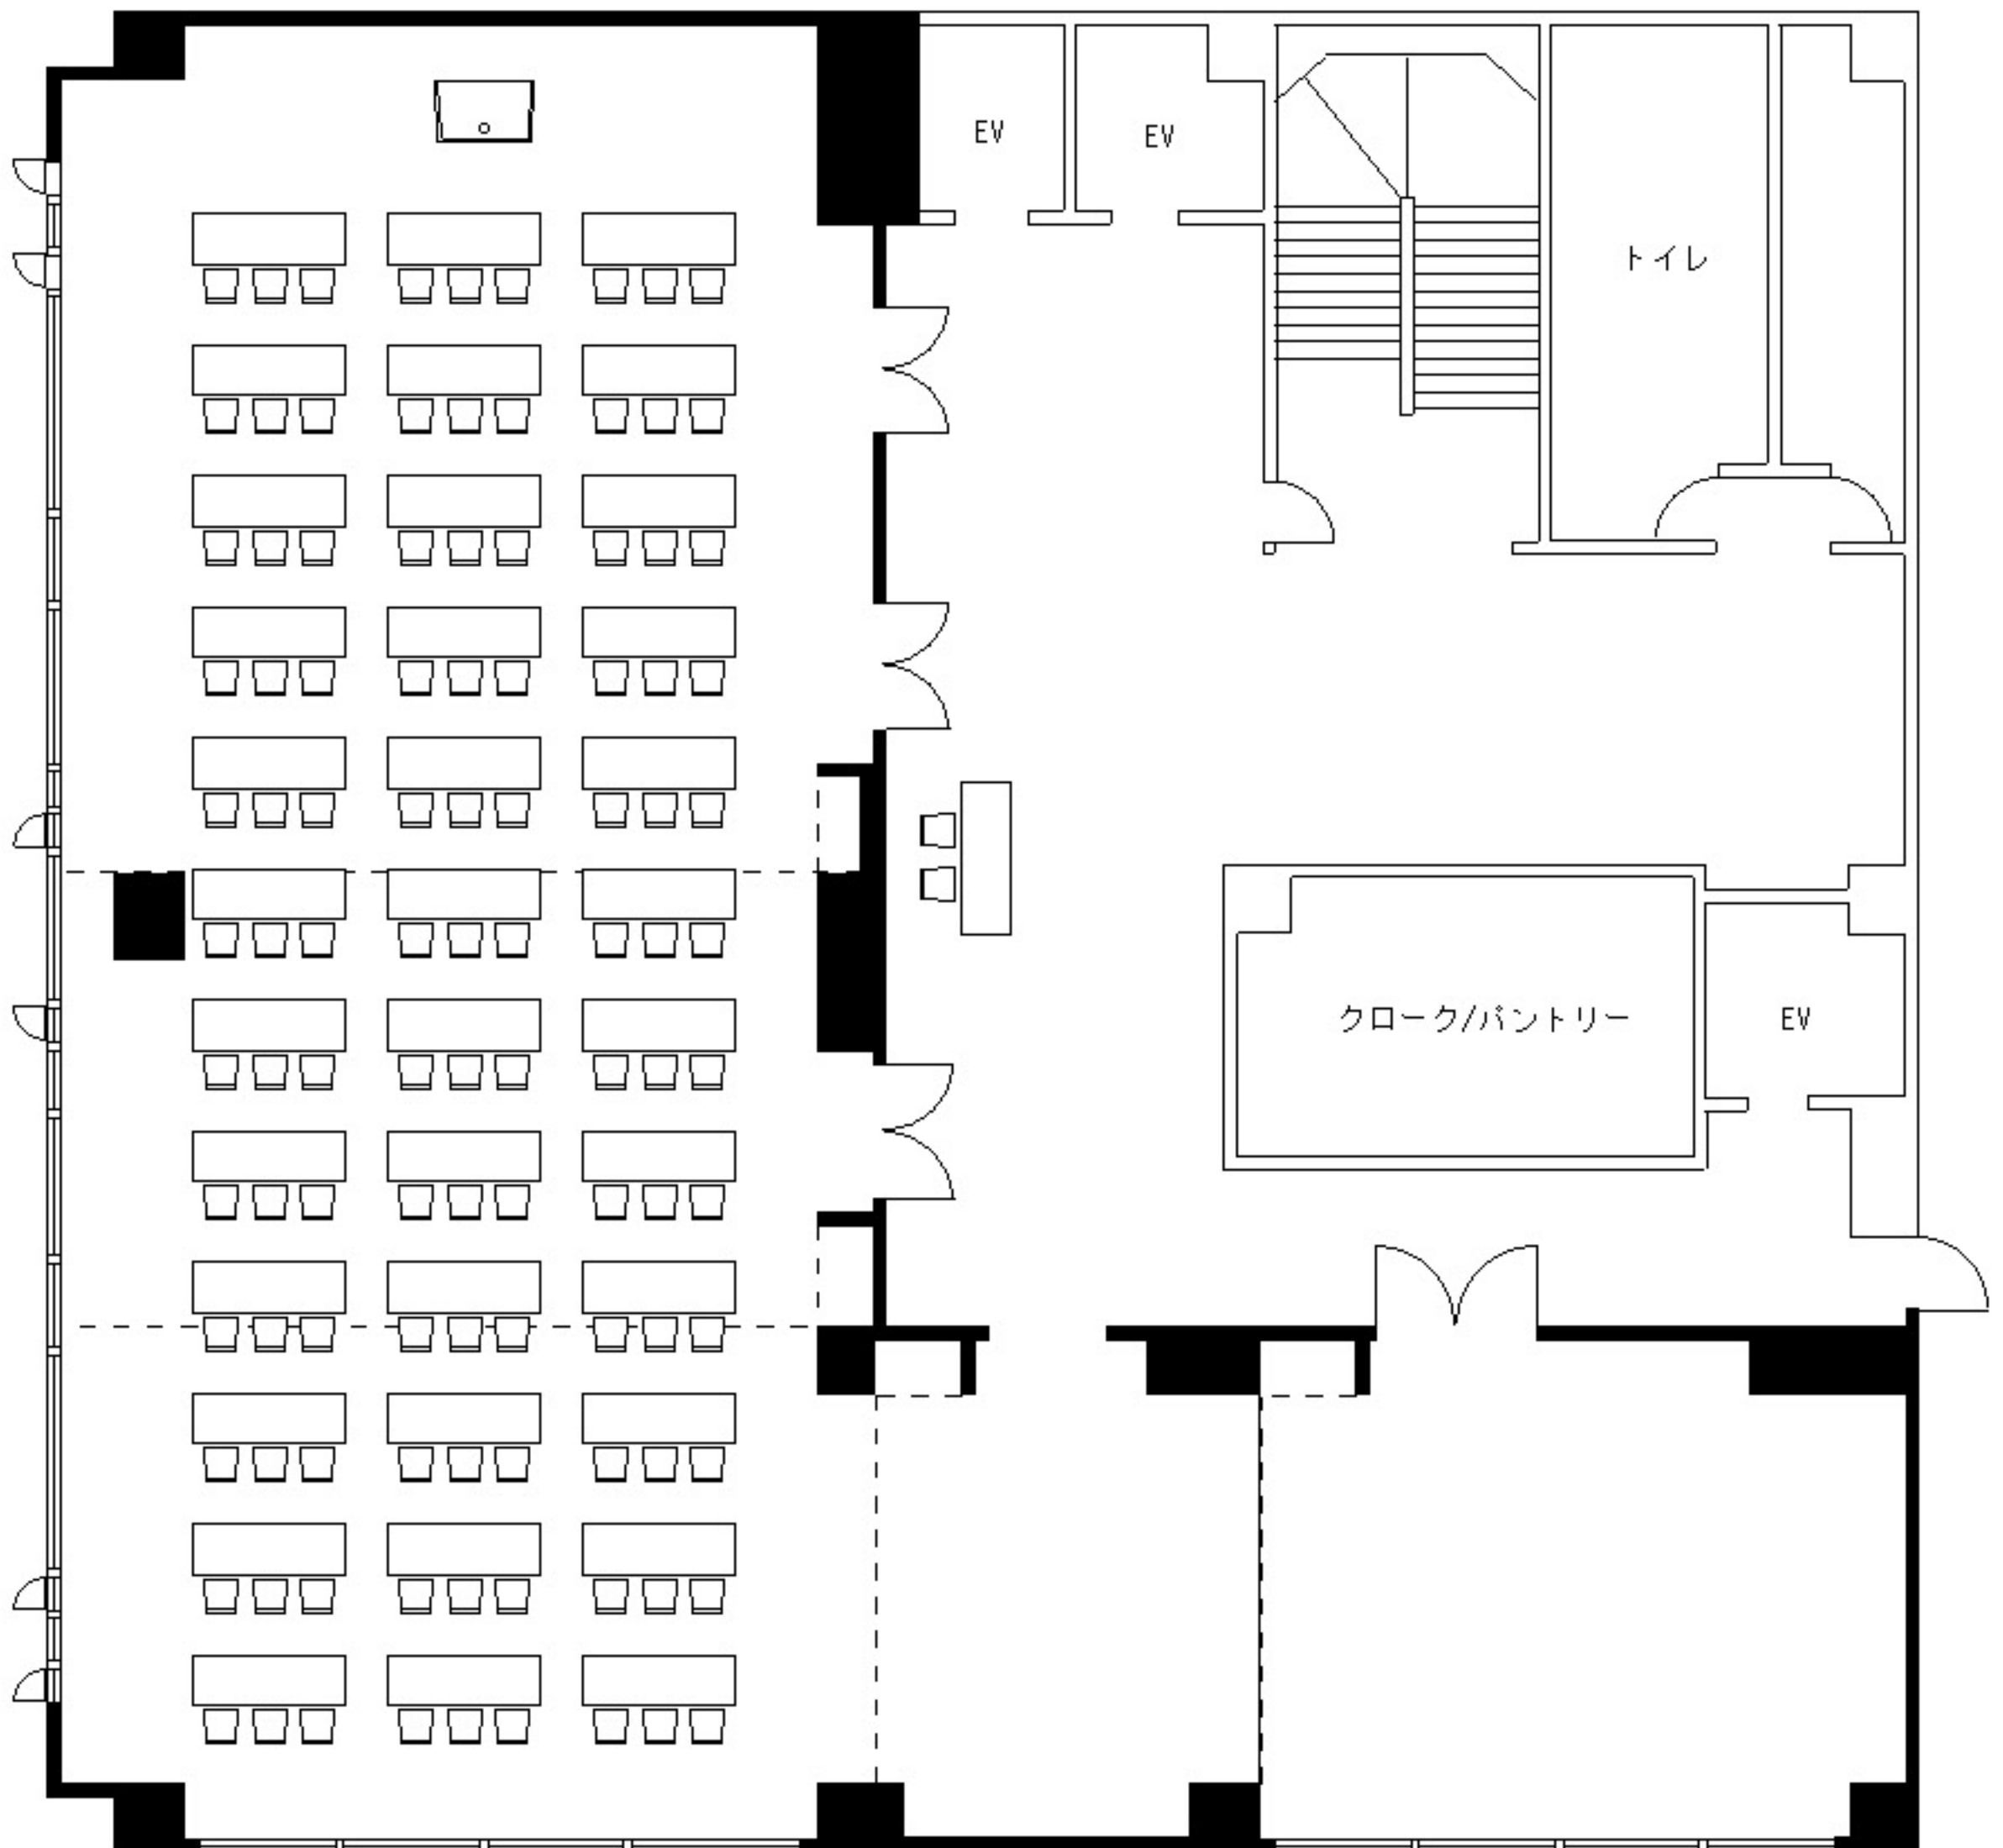

松江ニューアーバンホテル別館
2階 湖都の間 (ホール)

会議 66名 (口の字型) 195m²

松江ニューアーバンホテル別館
2階 湖都の間 (ホール)

会議 108名 (スクール型) 195㎡

松江ニューアーバンホテル別館
2階 湖都の間 (ホール)

パーティー 96名 (円卓)