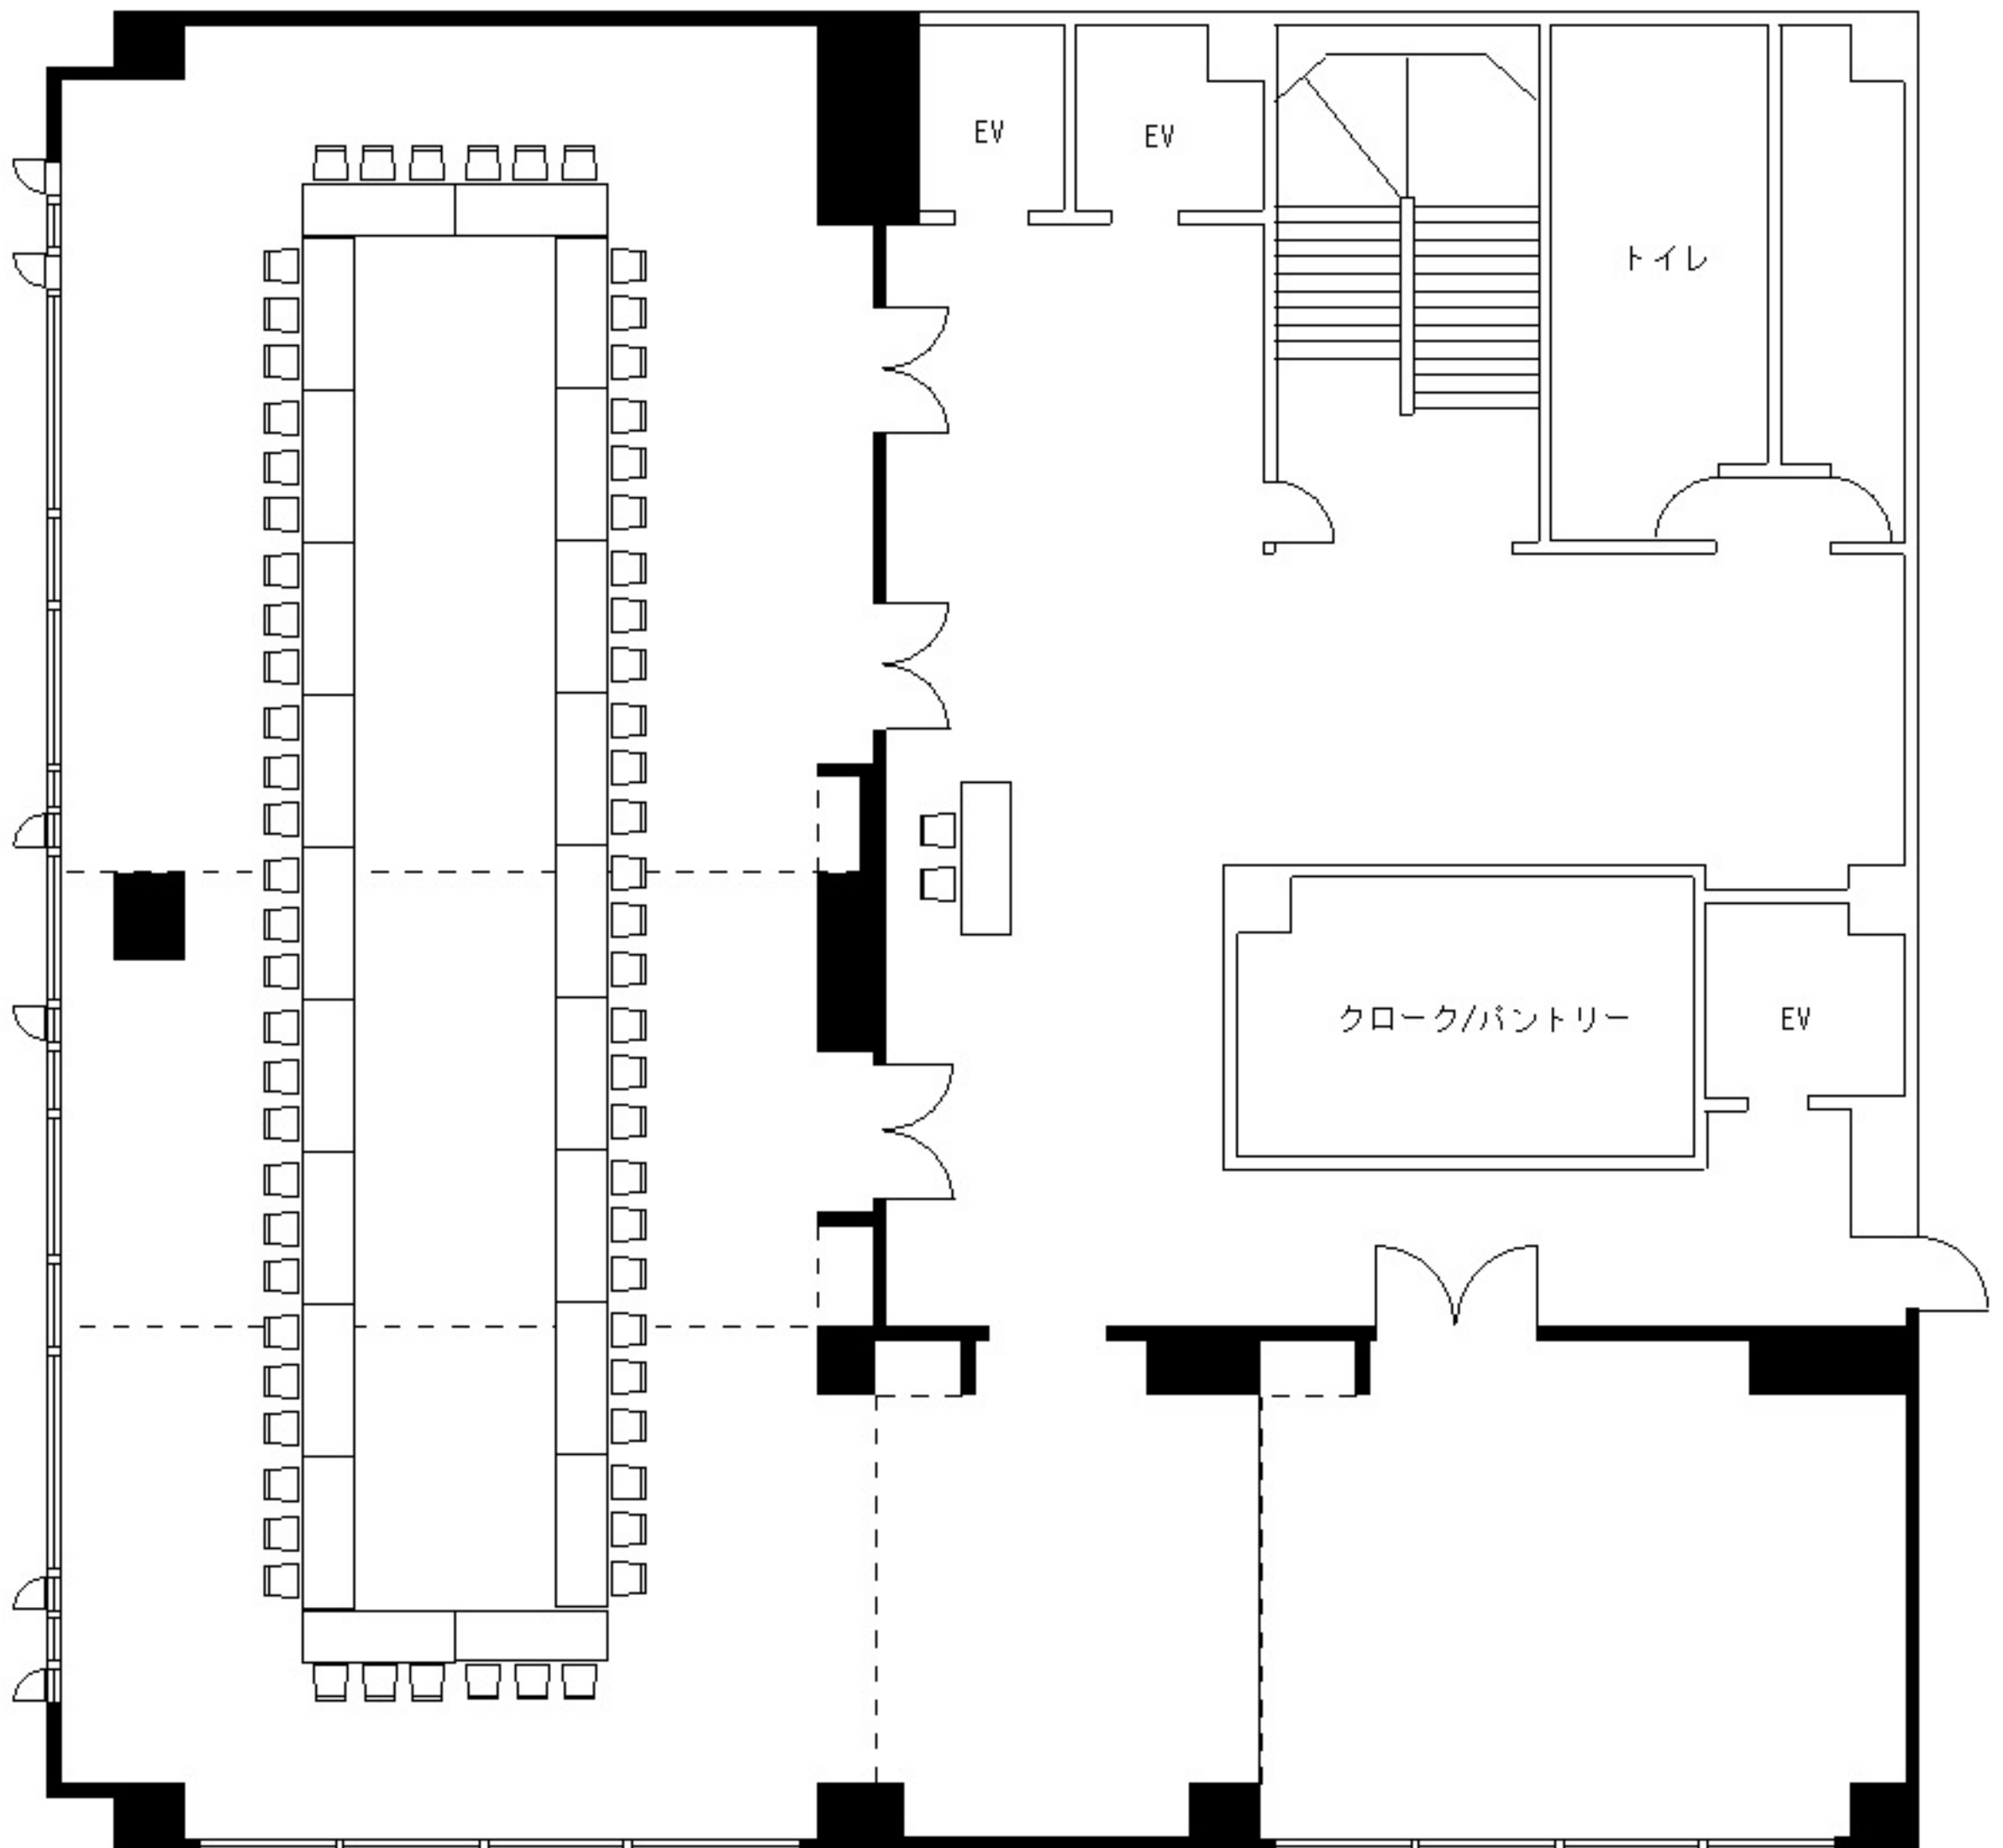

松江ニューアーバンホテル別館
2階 湖都の間 (ホール)

会議 66名 (口の字型) 195m²

松江ニューアーバンホテル別館
2階 湖都の間 (ホール)

会議 108名 (スクール型) 195㎡

松江ニューアーバンホテル別館
2階 湖都の間 (ホール)

パーティー 96名 (円卓)